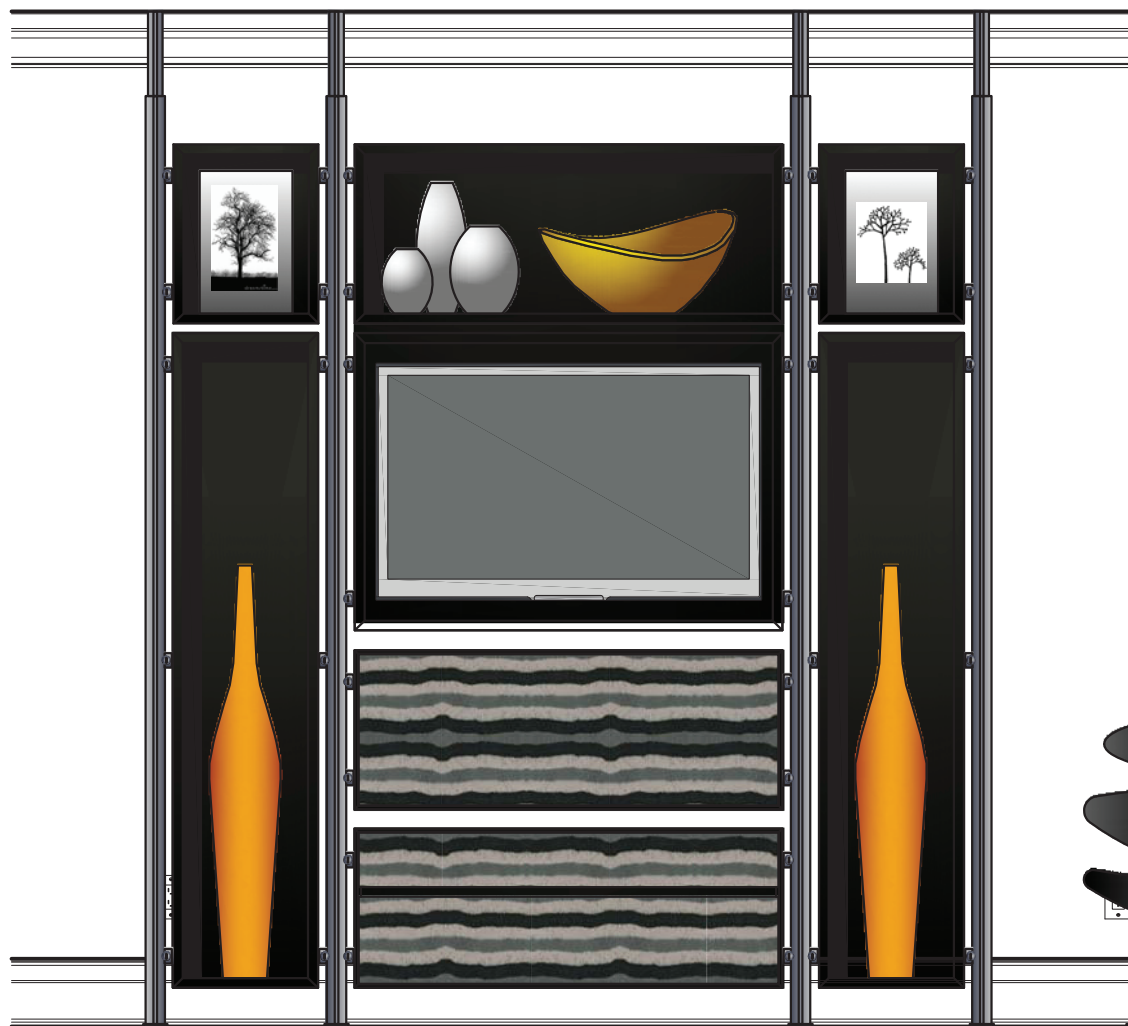

## PROPOSITION D'AMÉNAGEMENT - WALK-IN

CET AGENCEMENT COMPREND: COMMODE 3 TIROIRS 24" PLATEAUX AVEC DIVISEUR 24"  
 COMMODE 2 TIROIRS 36" BARRE D'ACCROCHAGE 36" & 48"  
 TABLETTE À ANGLE 36" & 48" COLONNE TÉLÉSCOPIQUE  
 TABLETTE 24", 36" & 48" TIGE À VÊTEMENTS 9"

1 TIROIRS & 2 FILIÈRES 36" \*

\* : CAISSON DISPONIBLE SANS QUINCAILLERIE POUR FILIÈRE

RANGEMENT 2 TIROIRS 24"

RANGEMENT 2 TIROIRS 36"

CHAQUE ITEMS COMPREND LA QUINCAILLERIE D'ACCROCHAGE

CET AGENCEMENT COMPREND: CAISSON AUDIO TIROIR 48"  
 CAISSON AUDIO PORTE 48"  
 NICHE SUR MESURE  
 COLONNE TÉLÉSCOPIQUE

CAISSON AUDIO TIROIR - 48"

CAISSON AUDIO TIROIR - 60"

CAISSON AUDIO PORTE - 48"

CAISSON AUDIO PORTE - 60"

CHACUN DES ÉLÉMENTS COMPREND LA QUINCAILLERIE D'ACCROCHAGE

PROPOSITION D'AMÉNAGEMENT - GARDE-ROBE D'ENFANT

TABLETTE EN "U" 36"

CHAQUE ITEM COMPREND LA QUINCAILLERIE D'ACCROCHAGE

PROPOSITION D'AMÉNAGEMENT - BUREAU

7

CET AGENCEMENT COMPREND: 1 TIROIR ET 2 FILIÈRES 36"  
1 TIROIR ET 1 FILIÈRE 24"  
CUBE 14"X 15" PROF. 24"  
CUBE 14"X 15" PROF. 36"